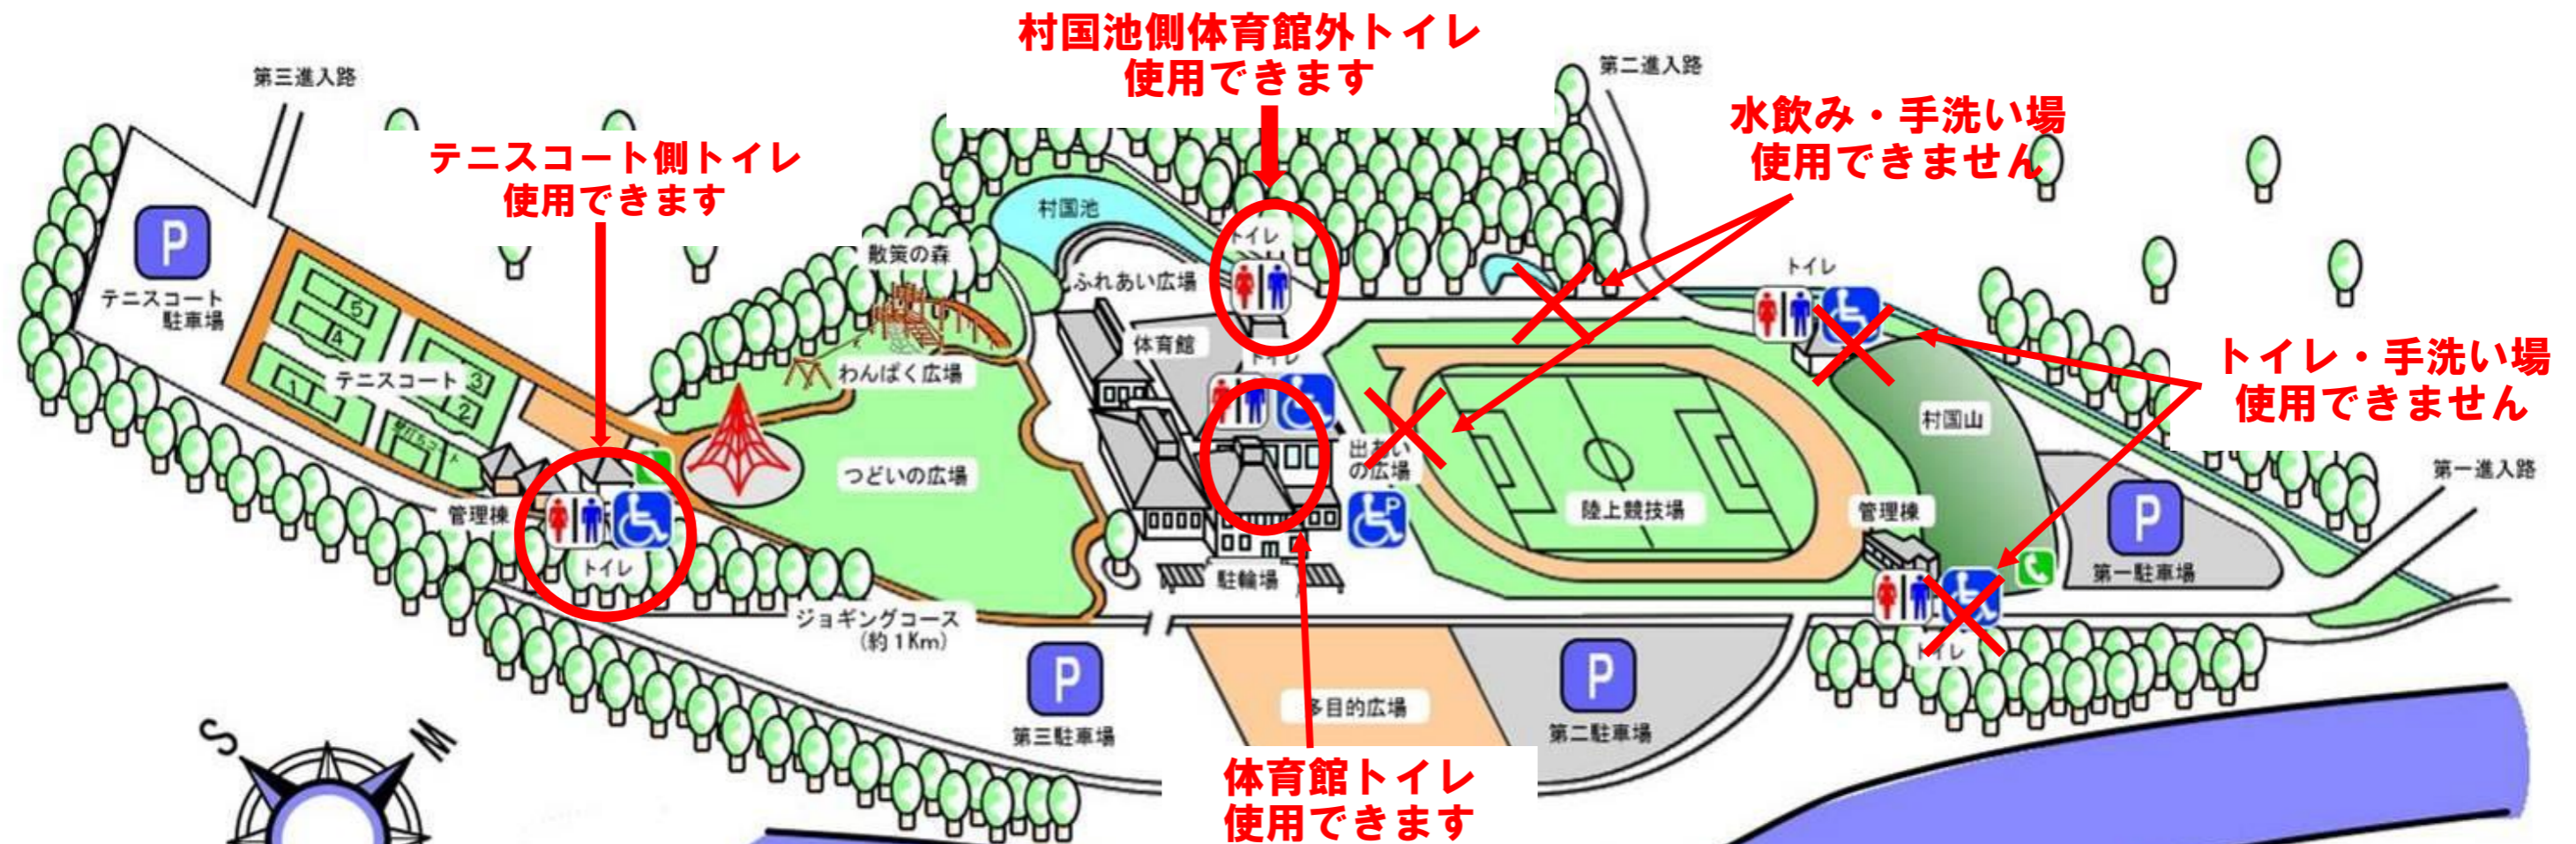

お知らせ

園内給水設備が一部故障のため、**陸上競技場管理棟トイレ・村国山トイレ**及び**陸上競技場周辺の水飲み・手洗い場**が使用できません。

体育館内トイレ・村国池側体育館外トイレ、テニスコート側トイレをご利用ください。

※コロナ禍の影響で、部品調達に時間を要するため、当面の間中止させていただきます。
ご不便をお掛けしますが、ご理解・ご協力をお願い申し上げます。

令和4年3月

修繕実施予定

※部品調達状況により、修繕日が変更する可能性があります。予めご了承ください。