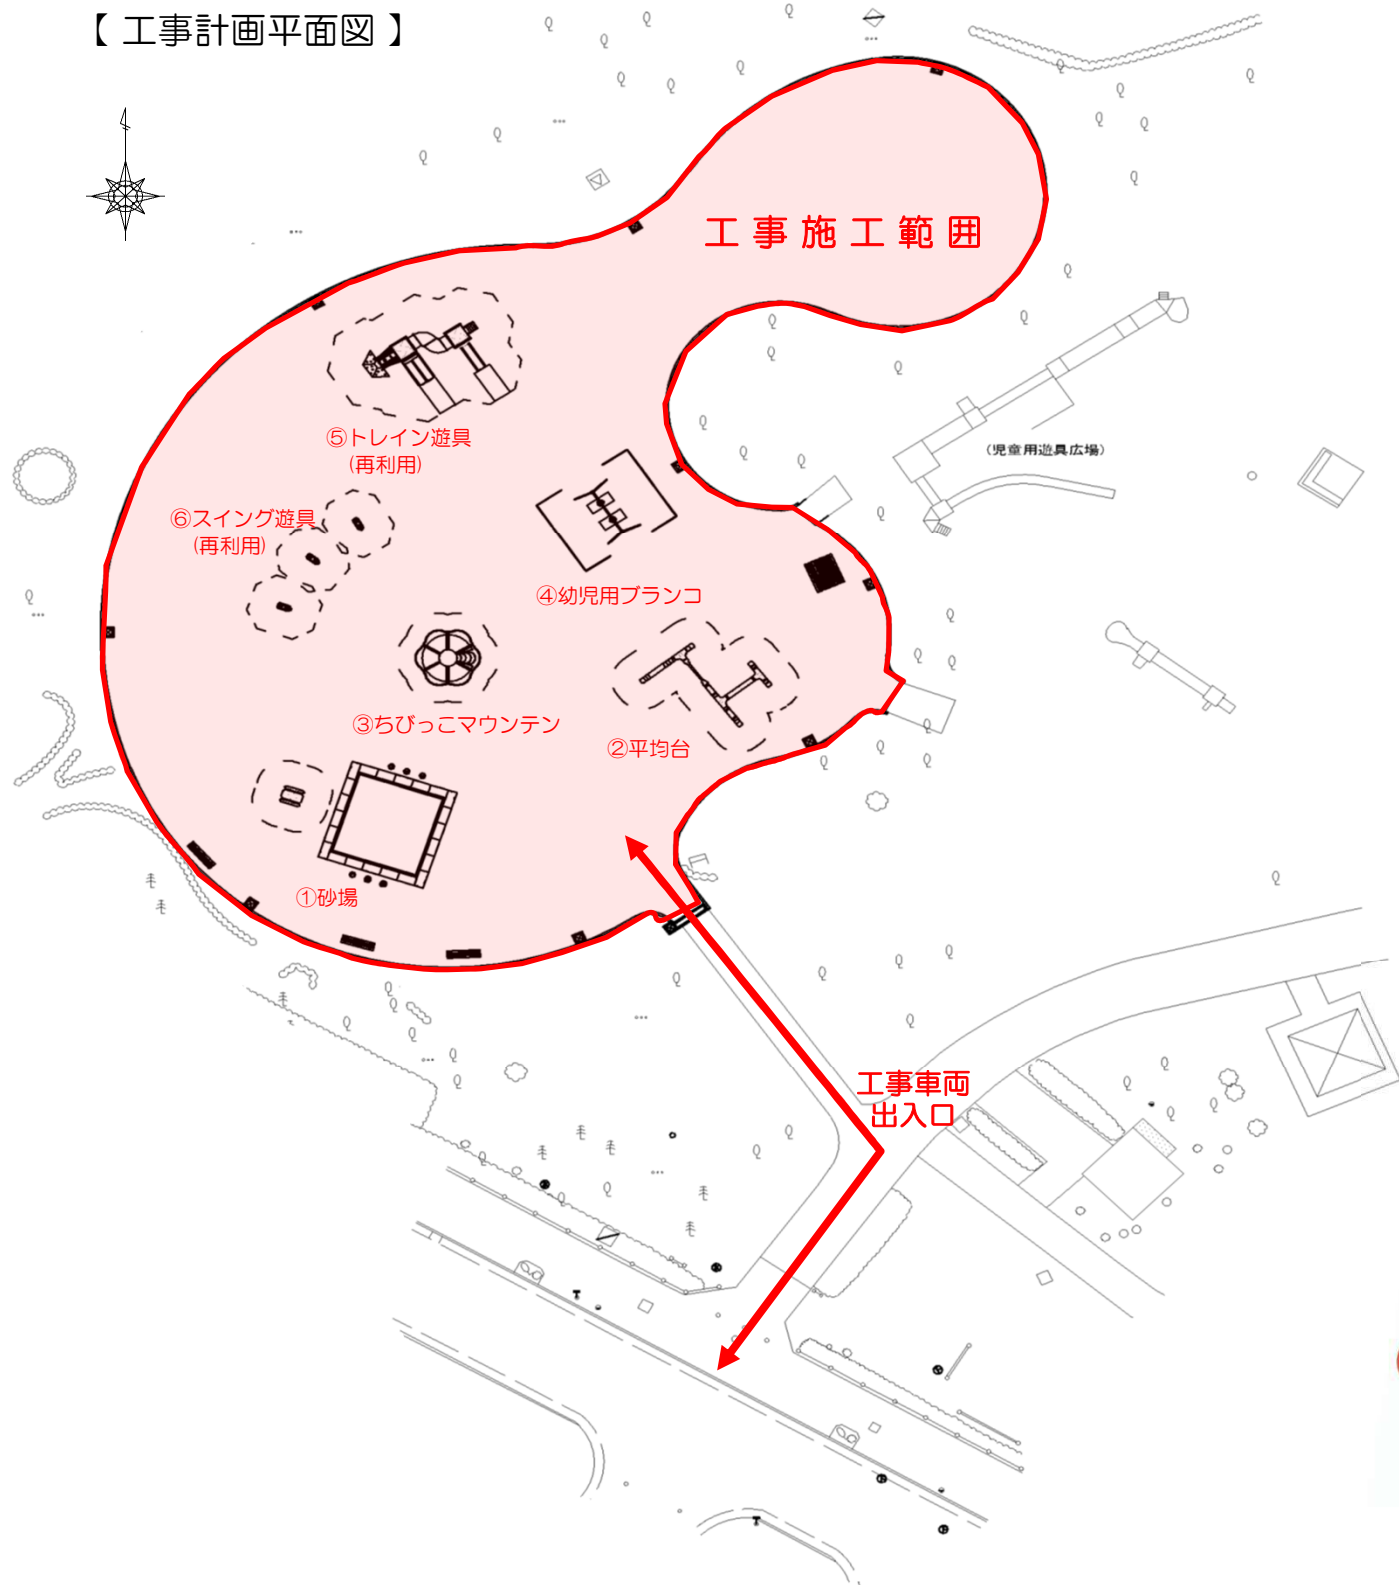

わんぱく広場改修工事についてのお知らせとお願い

本市公園管理について、日頃より格別のご協力を頂き誠にありがとうございます。
この度、わんぱく広場の水はけ改善、老朽化した木製遊具のリフレッシュを目的
とした、改修工事を行なう事となりました。

工事期間中は、下記の工事施工範囲について使用できなくなります。

ご利用の皆様には、ご不便をお掛け致しますが、ご理解とご協力をお願い致し
ます。

工 事 名 : 岩槻城址公園遊戯施設外改修工事
工 事 場 所 : 岩槻城址公園内 わんぱく広場
工 期 : 平成30年11月16日～平成31年3月15日
作業期間(予定) : 平成31年1月7日～平成31年3月中旬
作業予定時間 8:00～17:00

受 注 者 : (株)春秋園 (担当)武藤 tel 048-683-5491

発 注 者 : さいたま市 都市局 北部都市・公園管理事務所 管理課
tel 048-646-3179

【工事計画平面図】

【新設予定遊具】

平均台

ちびっこマウンテン

幼児用ブランコ

※遊具イメージ図は、遊具メーカーより提供されたものを使用。また、遊具のほかベンチも設置します。