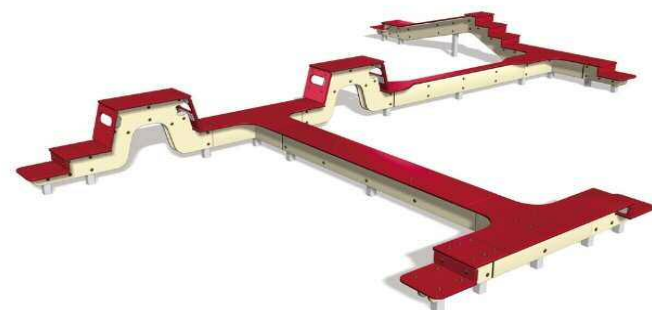

受 注 者 : (株)春秋園 (担当)武藤 tel 048-683-5491

発 注 者 : さいたま市 都市局 北部都市・公園管理事務所 管理課
tel 048-646-3179

【工事計画平面図】

【新設予定遊具】

平均台

ちびっこマウンテン

幼児用ブランコ

※遊具イメージ図は、遊具メーカーより提供されたものを使用。また、遊具のほかベンチも設置します。